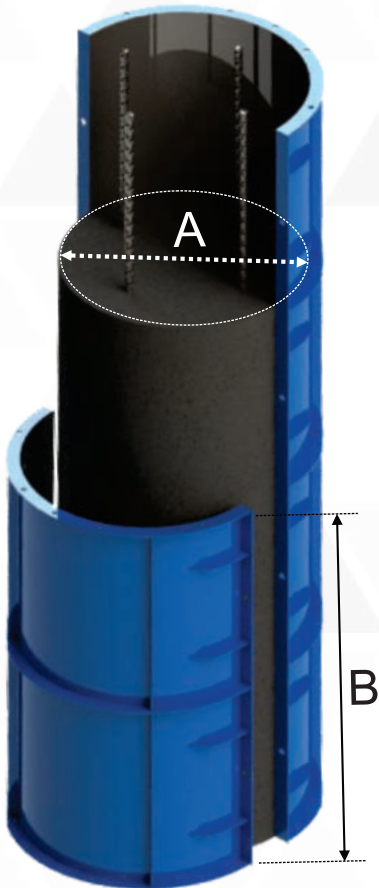

გამორჩევა უნივერსადურიობითა და მსუბუქი წონით

ფასი

1 მ² - 370 ლარი

სვაჭის ყალიბები

გამოდგება კედლის, ფილის, ჩიქონის და ნაბისიქიჩი სწორი დანხილი ზედაპირის ჩამოსასხმად

ზომაბი

მორსოვნის შესაბაქისად

სტანდარტული ზომაბი

30*30*300, 40*40*300, 50*50*300 და ა.შ

ფასი

1 მ² - 370 ლარი

სვეტის მრგვალი ყალიბი

სტანდარტული ზომა

300*3000

ფასი

2300 ლარი

შეგიძლიათ შეგვიკვეთოთ ნებისმიერი
სასურველი ზომა

ღაზაღაგუდია უმაღლესი ხარისხის ჩპინისგან.
არის მრავალჯერადი გამოყენების

მის ყალიბები

ზომა

1000*1000*1200 მმ (კვადრის სიღრმე 100 მმ)

ფასი

2000 ლარი

ფასი ბარამყვანებით

სტანდარტული ზომა

40*40*2000

ფასი

1750 ლარი

შეგიძლიათ შეგვიკვეთოთ ნებისმიერი
სასურველი ზომა და მზადდება უმაღლესი
ხარისხის ჩპინსაგან

ცოკონის ბლოკის ყალიბი

სტანდარტული ზომა

400*600*2000